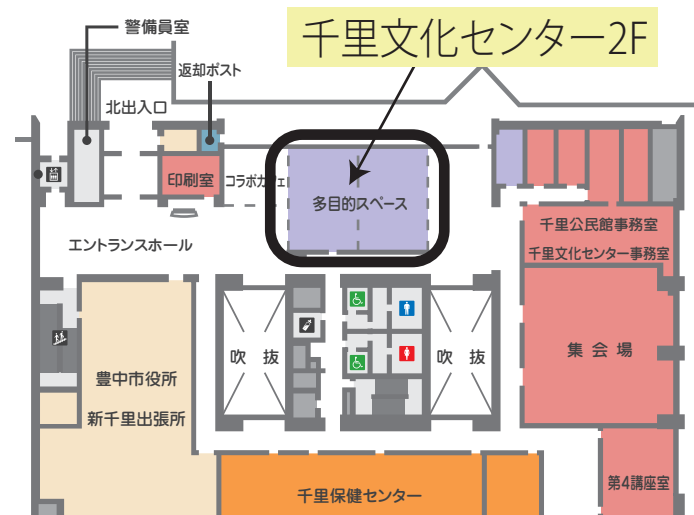

また相談コーナーでは、Windows 8の使いこなしや、従来OS、Officeなどの各種相談をお受けします。

日時: 11月6日(水) 13:00~16:00

場所: 千里文化センター『コラボ』
2階多目的スペース

主催: **エキスタ千里**
パソコンプラザinとよなか

共催: 千里公民館

後援: 豊中市情報政策室

千里老人福祉センター

展示コーナー